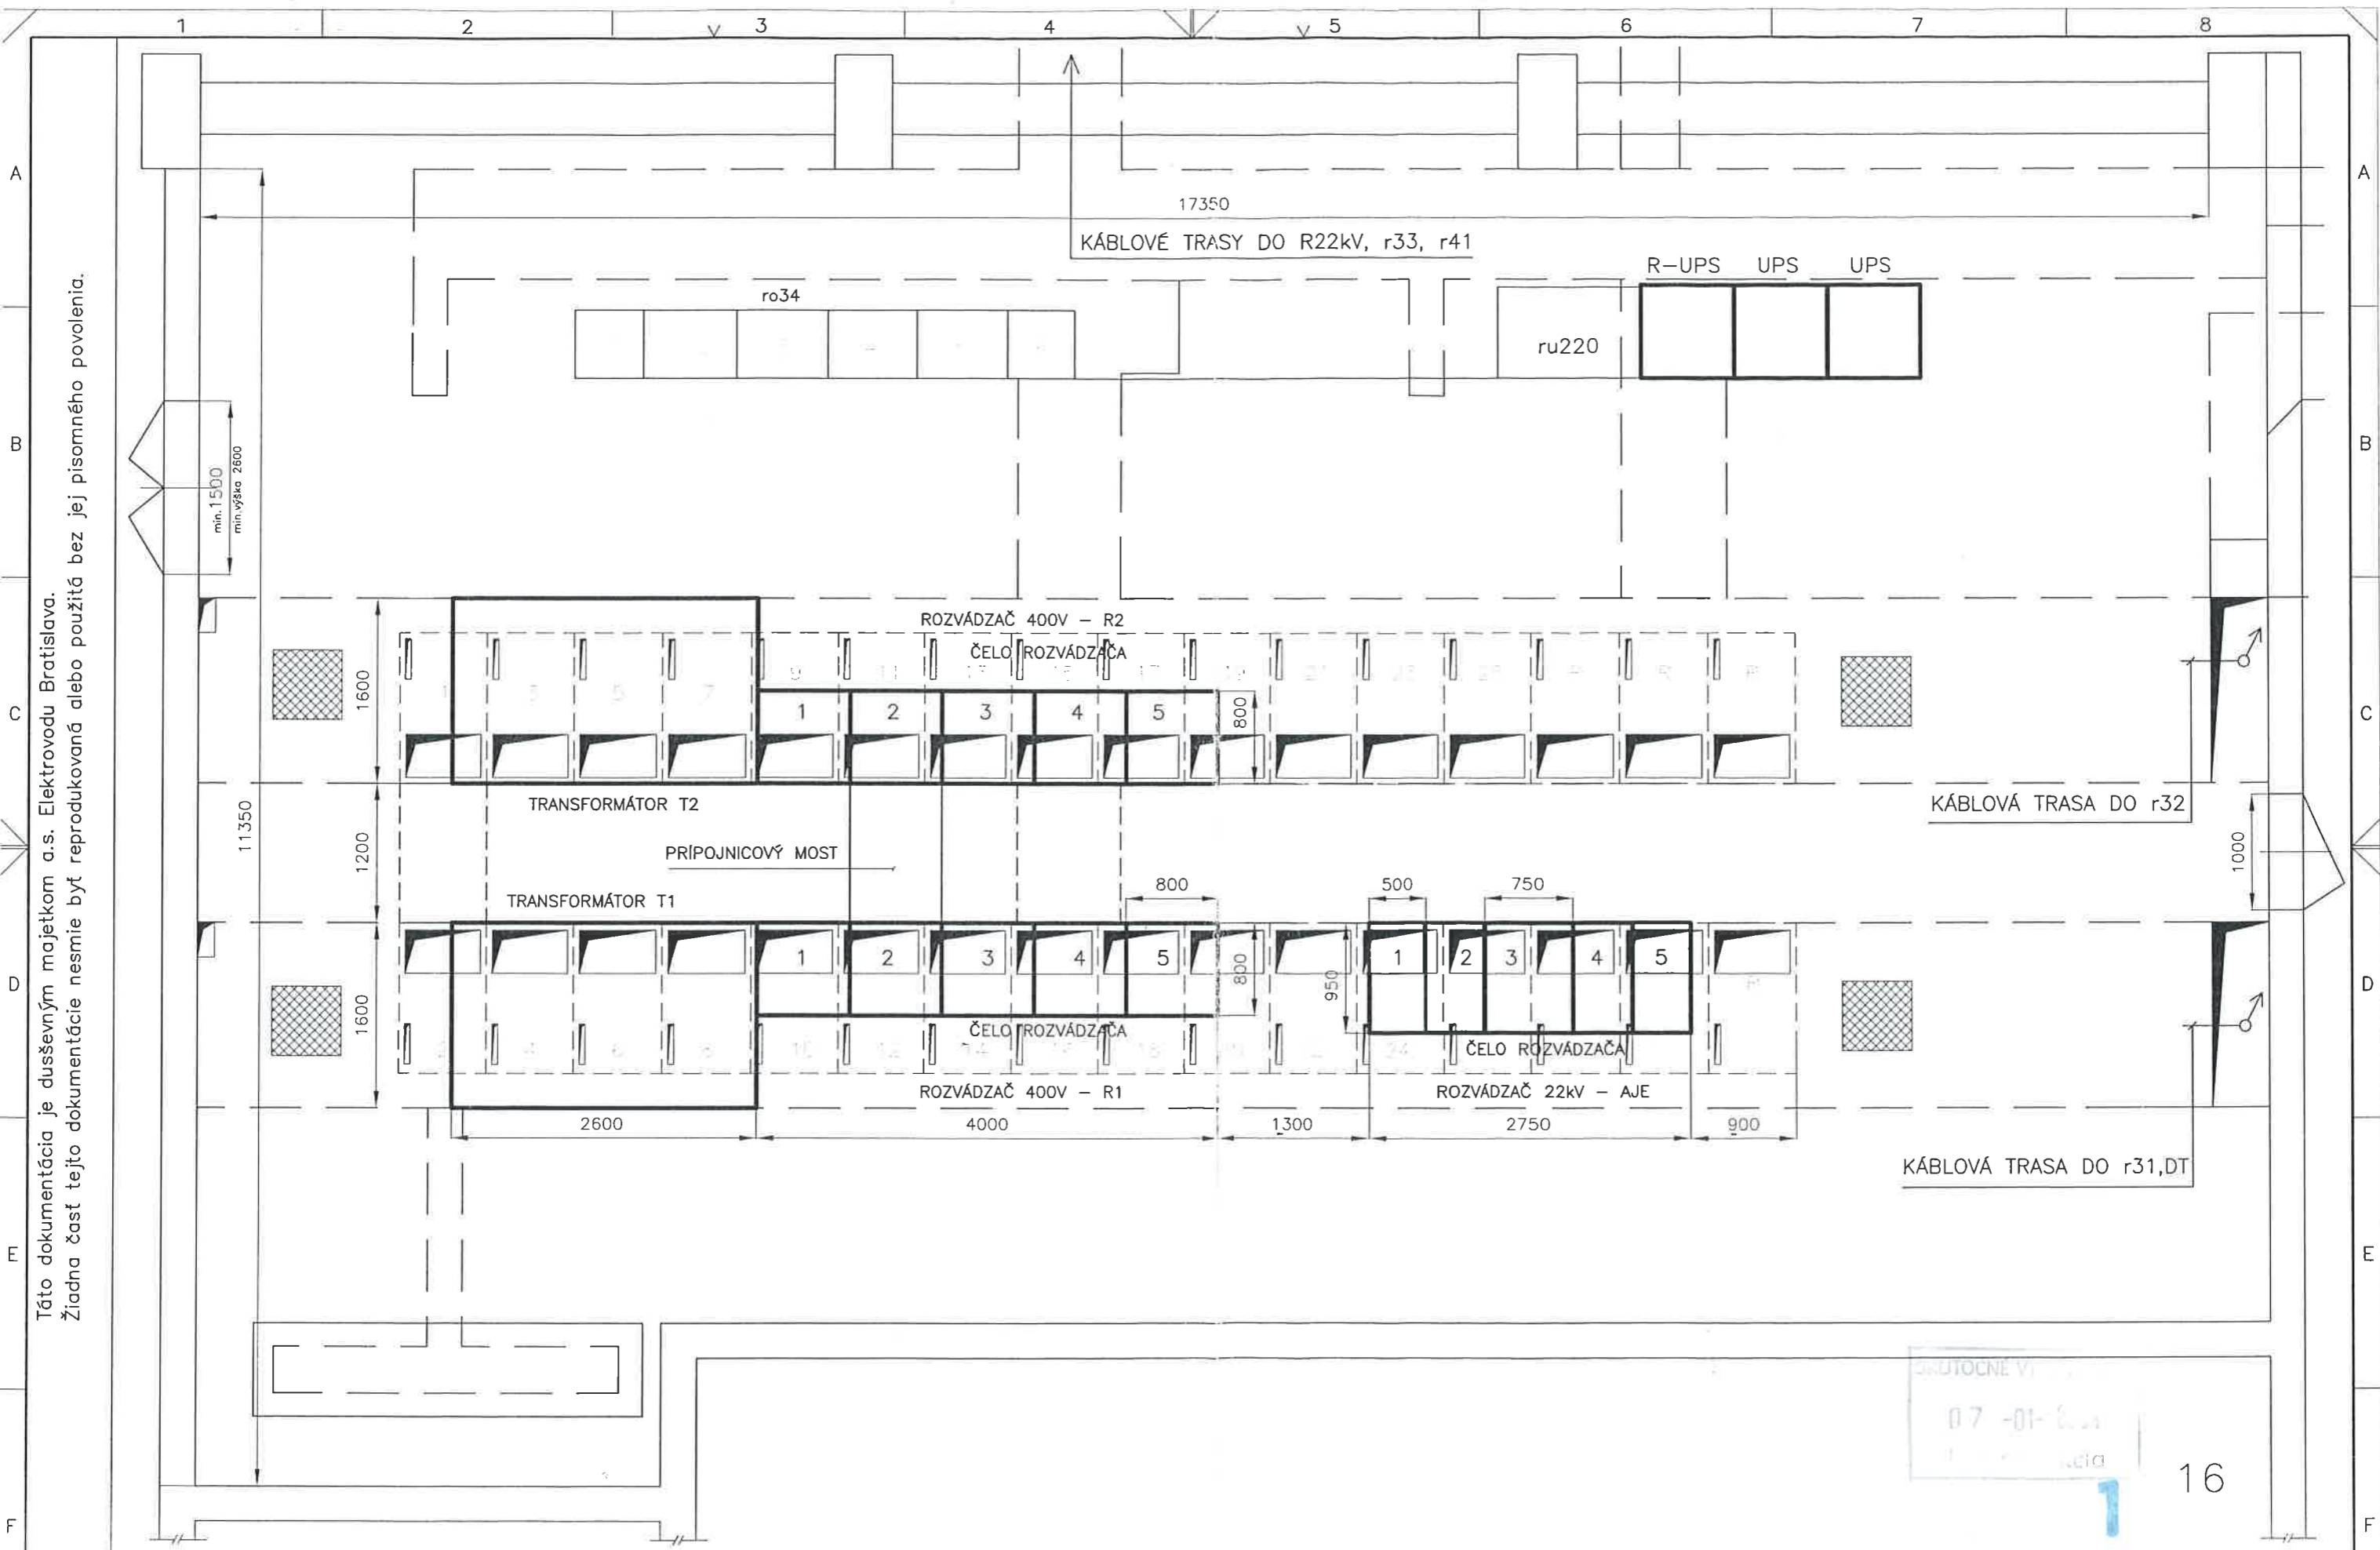

Táto dokumentácia je duševným majetkom a.s. Elektrovod Bratislava.
Žiadna časť tejto dokumentácie nesmie byť reprodukováaná alebo použitá bez jej písomného povolenia.

ZMENA		POPIS		DÁTUM	MENČ	SCHVAL.	PRÍPOJKA ELEKTRO PRE TAT, a.s. Trnava		ELEKTROVOD HOLDING, a.s.	DISPOZÍCIA ROZV. NN A VN NA PODLAŽÍ ± 0.0m	Z.Č. 232 03 162 ELV38-6-04484	MIERKA: 1:50 ELV38-3-05170	LIST 01 01 L

BRUTOCNÉ VÝŠK
07-01-6...
16